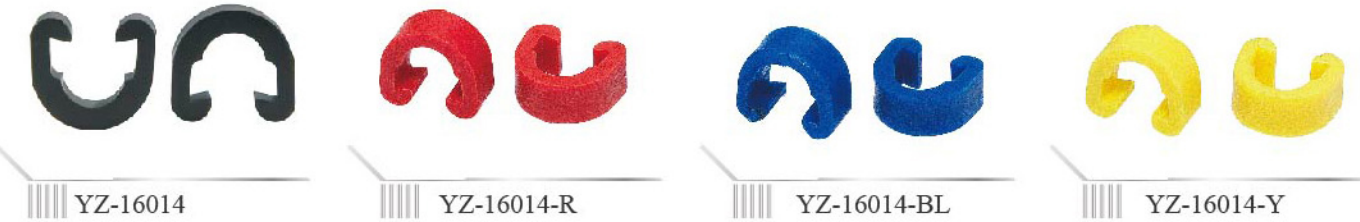

YZ-16013

YZ-2388

NEW

C型外環扣 - 數量 : 100個/瓶
C-clip Housing Guide MOQ : 100 pcs/bottle

YZ-013BK

YZ-16014
YZ-16014-R
YZ-16014-BL
YZ-16014-Y

車架保護套 - 數量 : 4入/盒, 1000入/袋, 材質 : 矽膠
Cable Portector - 4pec / box.
MOQ : 1000pcs/bag. Material: Silicone gel