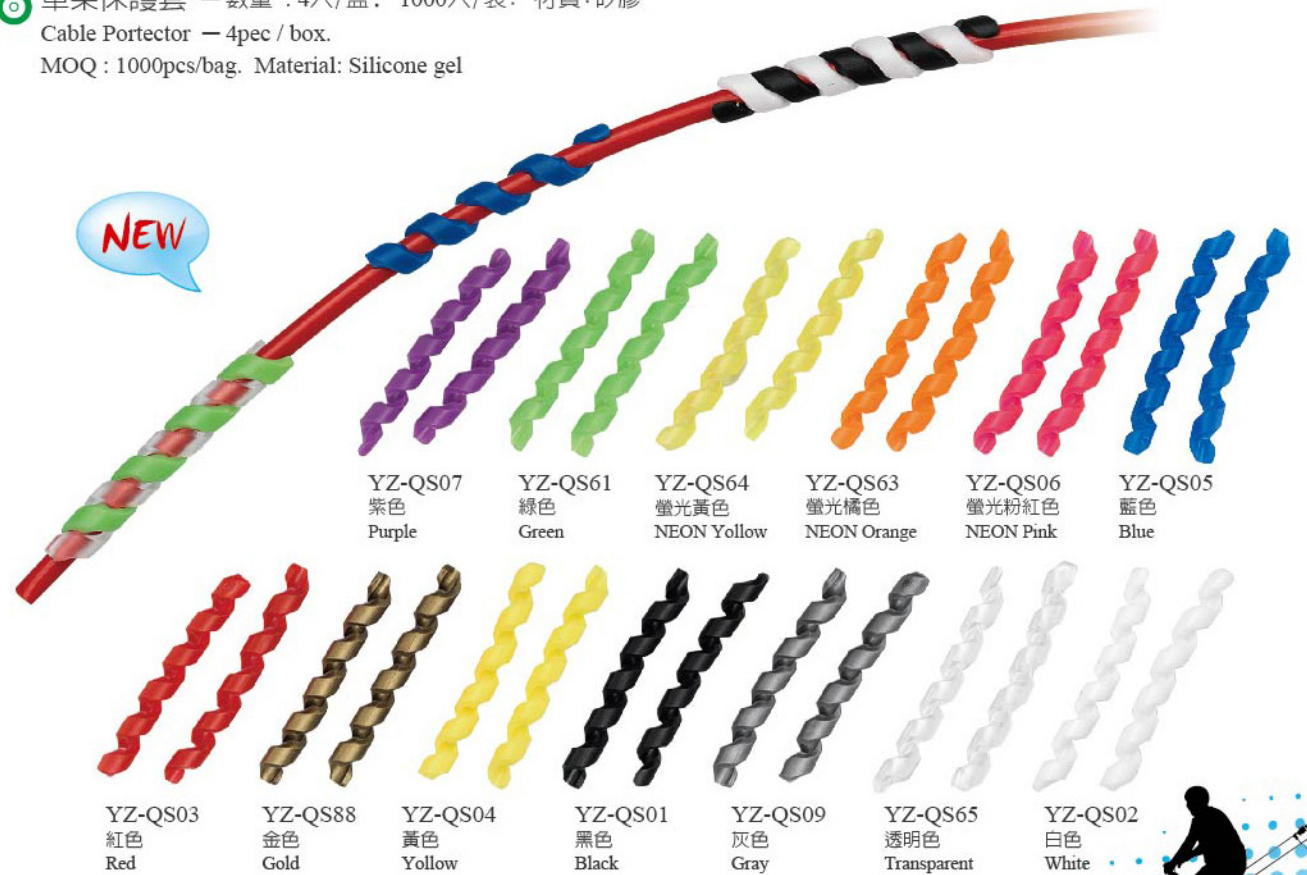

YZ-16013

YZ-2388

NEW

C型外環扣 - 數量 : 100個/瓶
C-clip Housing Guide MOQ : 100 pcs/bottle

YZ-013BK

YZ-16014
YZ-16014-R
YZ-16014-BL
YZ-16014-Y

車架保護套 - 數量 : 4入/盒, 1000入/袋, 材質 : 矽膠
Cable Portector - 4pec / box.
MOQ : 1000pcs/bag. Material: Silicone gel