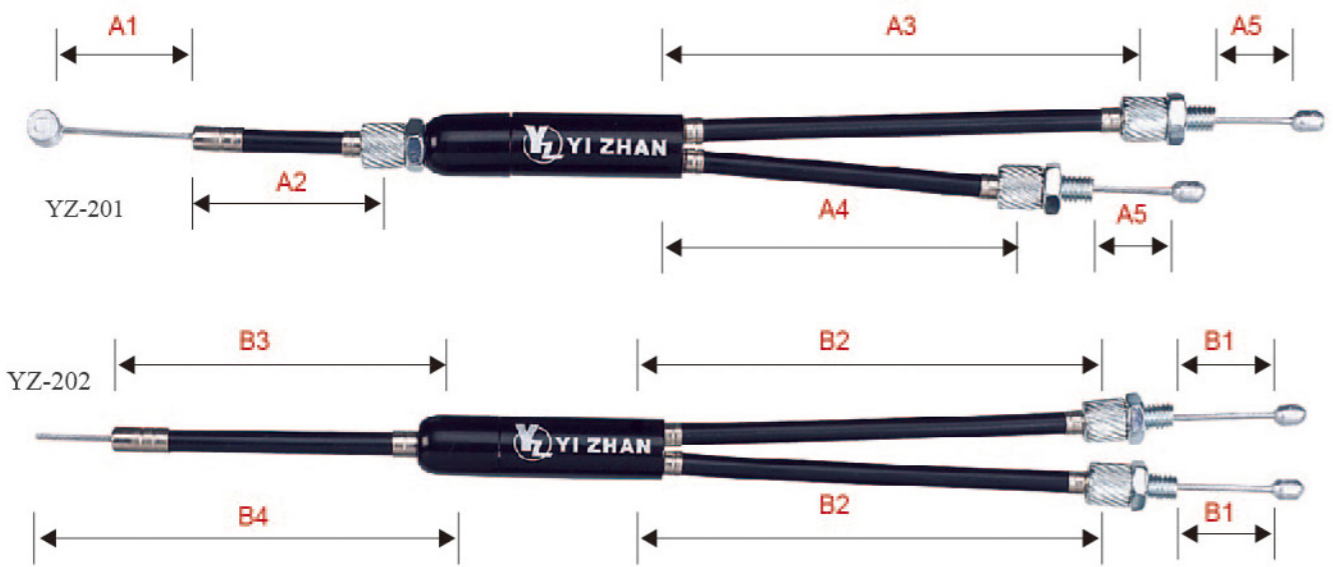

Rotor Size: 1-1/8" or 1", BK or CP

YZ-801-BK

YZ-802-BK

YZ-803-BK

FREESTYLE ROTOR CABLE

- UPPER CABLE YZ-201
- SINGLE LOWER CABLE YZ-202
- UPPER CABLE YZ-203
- DOUBLE LOWER CABLE YZ-204
- YZ-205
- YZ-206
- YZ-207
- YZ-208
- YZ-209
- YZ-210
- YZ-215
- YZ-216