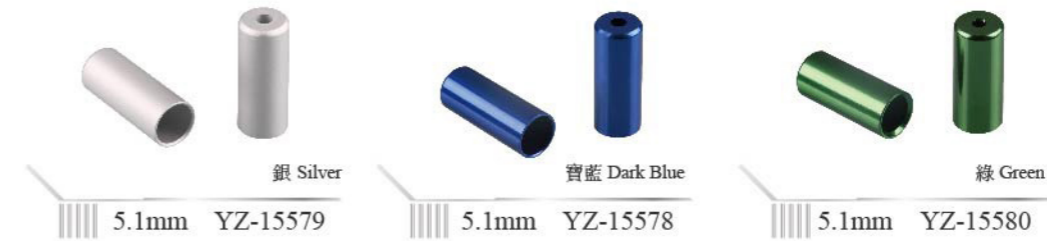

- 數量: 100入/瓶, 1000入/袋
- 材質: 鋁合金 + 陽極處理
- Brake End Cap L=15mm
- 100 pcs/bottle .
- MOQ: 1000 pcs/bag
- Material: Alloy + Anodized