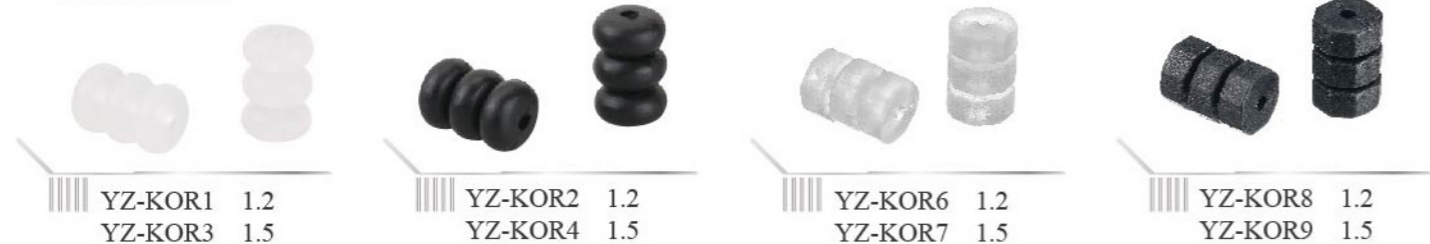

O型環 (內線防刮墊圈) 一數量：200入/瓶. 1000入/袋. 材質：塑膠
O ring (Anti-scratch) — 200 pcs/bottle. MOQ : 1000 pcs/bag. Material : Plastic