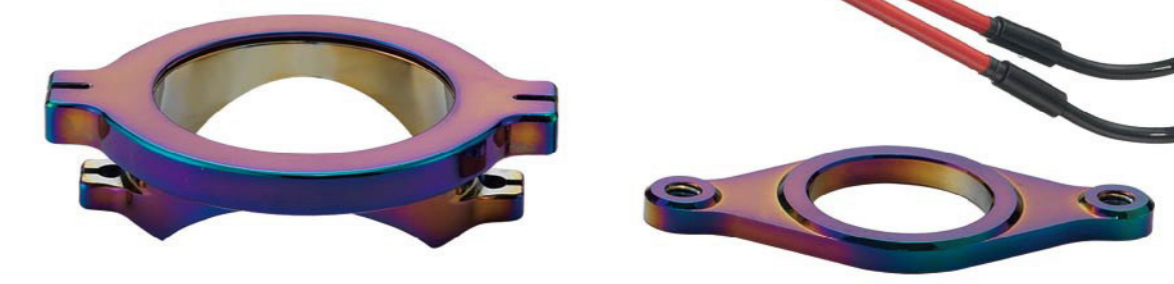

Rotor Size: 1-1/8" or 1", BK or CP

YZ-801-BK

YZ-802-BK

YZ-803-BK

FREESTYLE ROTOR CABLE

- UPPER CABLE YZ-201
- SINGLE LOWER CABLE YZ-202
- UPPER CABLE YZ-203
- DOUBLE LOWER CABLE YZ-204
- YZ-205
- YZ-206
- YZ-207
- YZ-208
- YZ-209
- YZ-210
- YZ-215
- YZ-216

Rotor Cable Set A/ M Packing

◎ CNC旋轉器 —材質：鋁合金 6061
CNC ROTOR —Material: Alloy 6061

YZ-801A-BK

YZ-801A-R

YZ-801A-Y

YZ-801A-BL

YZ-801A-PU

YZ-802A-BK