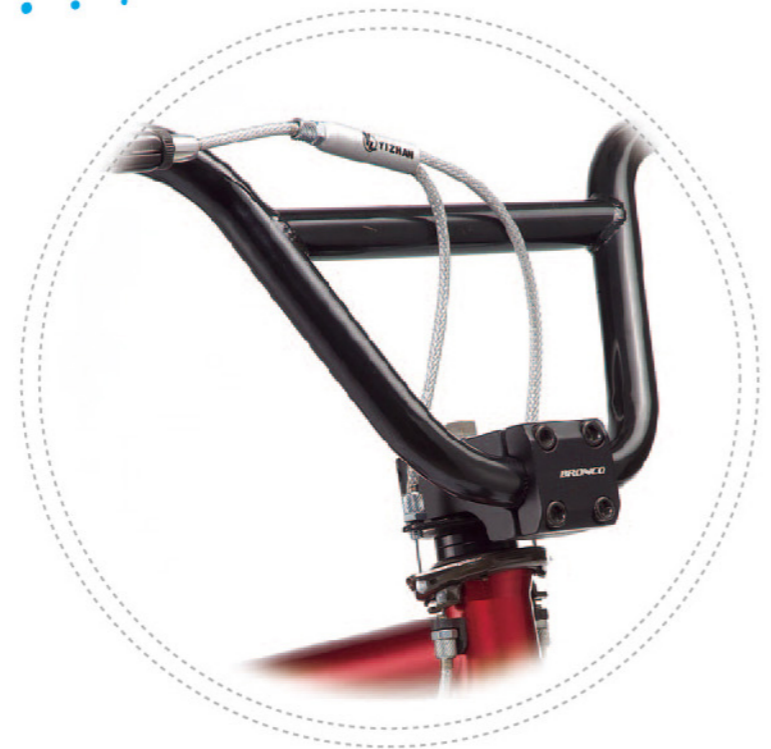

旋轉線組-規格表
ROTOR CABLE- Specification Sheet

Rotor Size: 1-1/8" or 1", BK or CP

FREESTYLE ROTOR CABLE

- UPPER CABLE YZ-201
- SINGLE LOWER CABLE YZ-202
- UPPER CABLE YZ-203
- DOUBLE LOWER CABLE YZ-204
- YZ-205
- YZ-206
- YZ-207
- YZ-208
- YZ-209
- YZ-210
- YZ-215
- YZ-216